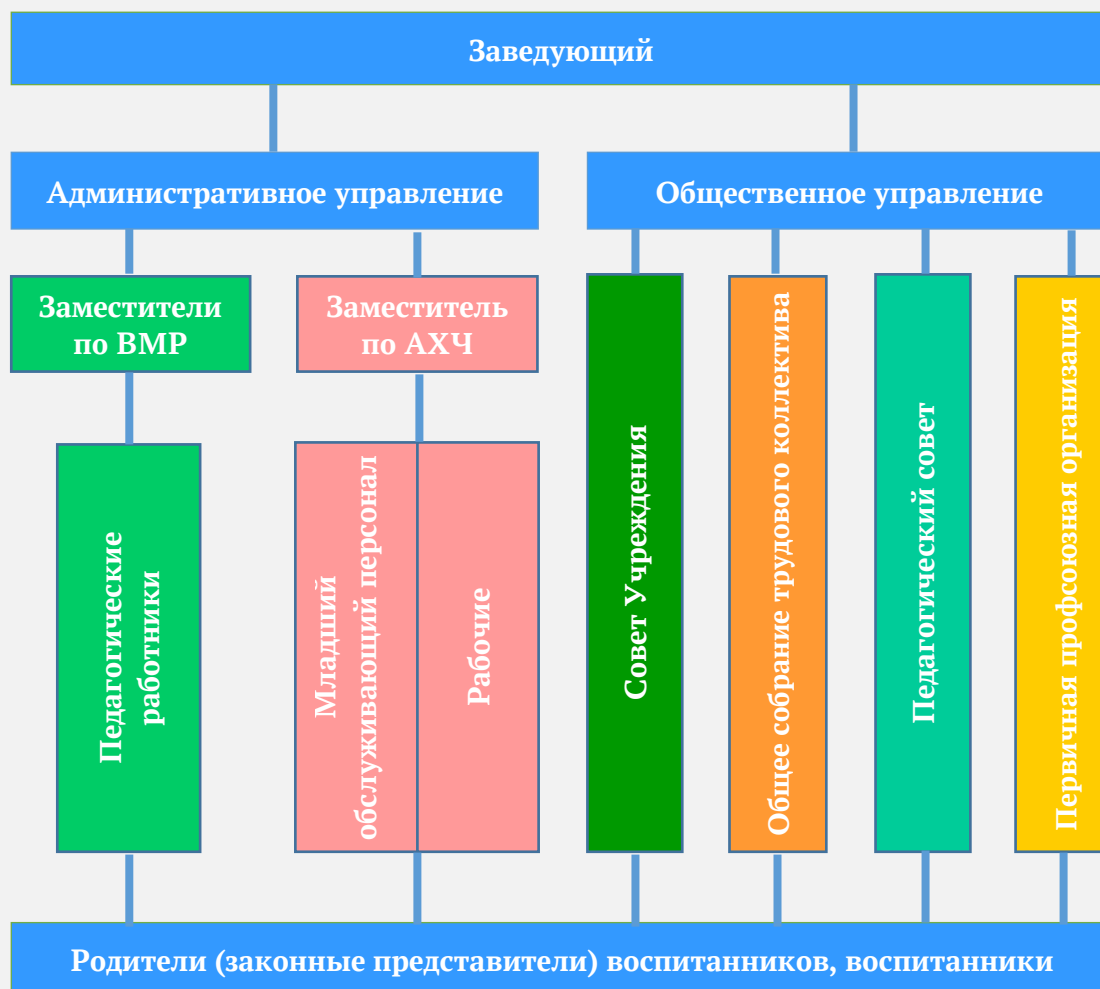

**СТРУКТУРА УПРАВЛЕНИЯ  
МБДОУ Детский сад «Синяя птица»**

**ДОКУМЕНТ ПОДПИСАН  
ЭЛЕКТРОННОЙ ПОДПИСЬЮ**

**СВЕДЕНИЯ О СЕРТИФИКАТЕ ЭП**

Сертификат 603332450510203670830559428146817986133868575777

Владелец Алиева Елена Егоровна